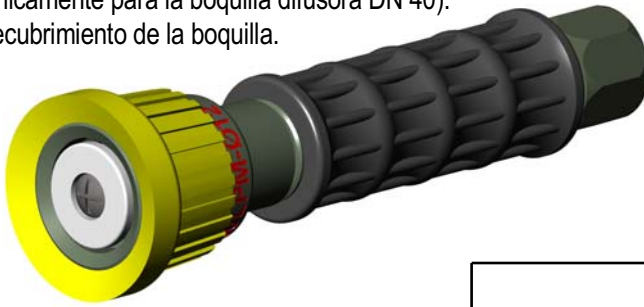

Opcional: (únicamente para la boquilla difusora DN 40):

- Color del recubrimiento de la boquilla.

- Azul
- Verde
- Rojo
- Naranja
- Amarillo
- Blanco

Entregado en estándar  
con un recubrimiento de boquilla  
de color negro

## DIFUSOR INCENDIOS FORESTALES DN 40 CON MANGO

Mediante la rotación de la boquilla se pasa de la posición cerrado a las posiciones de chorro compacto y neblina en diferentes ángulos de descarga. Caudal máximo 225 l/mn a 6 bar

## DIFUSOR INCENDIOS FORESTALES DN 20 CON MANGO

Mismas características que  
para el modelo DN 40  
Caudal 100 l/mn a 6 bar

Descripción	Código	Peso en Kg
Difusor incendios forestales DN 20, entrada GFR hi DN 20	<b>18658</b>	0,79
Difusor incendios forestales DN 20, entrada mediante acople SG DN 20	<b>18659</b>	

## Características técnicas

Apertura, regulación de la forma del chorro y cierre por rotación de la boquilla. La construcción es en aleación de aluminio protegido contra la corrosión. Peso: 0,3 kgs.

Entregado en estándar  
con un recubrimiento de  
boquilla color negro