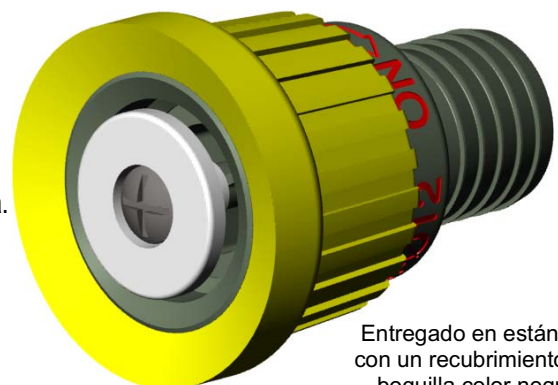

## DIFUSOR INCENDIOS FORESTALES DN 40 CON MANGO

Mediante la rotación de la boquilla se pasa de la posición cerrado a las posiciones de chorro compacto y neblina en diferentes ángulos de descarga. Caudal máximo 225 l/mn a 6 bar

## DISPOSITIVO DE CONEXION para pitón "incendios forestales", en aleación de aluminio

Descripción	Código	Peso en Kg
Acople Guillaume DN 40 con bloqueo, rosca G 1 H	<b>1835</b>	
Boquilla con hilo G 2 B /rosca G 1 H	<b>12551</b>	0,25

## Boquillas difusoras "incendios forestales"

Con tres posiciones: cerrado, chorro pleno y neblina

Nombre	Código	Peso en Kg
DN 20, entrada GFR hi DN 20, 40 l/min a 7 bar	<b>12600</b>	
DN 20, entrada GFR hi DN 20, 75 l/min a 7 bar	<b>12601</b>	
DN 20, entrada GFR hi DN 20, 115 l/min a 7 bar	<b>12602</b>	
DN 20, entrada "cola de espiga" DN 35, 225 l/min a 7 bar	<b>11171</b>	
DN 40, entrada GFR hi DN 20, 150 l/min a 7 bar	<b>12603</b>	
DN 40, entrada Guillemin DN 40, 225 l/min a 7 bar	<b>12604</b>	

## Características técnicas

Apertura, regulación de la forma del chorro y cierre por rotación de la boquilla. La construcción es en aleación de aluminio protegido contra la corrosión. Peso: 0,3 kgs.

Entregado en estándar  
con un recubrimiento de  
boquilla color negro