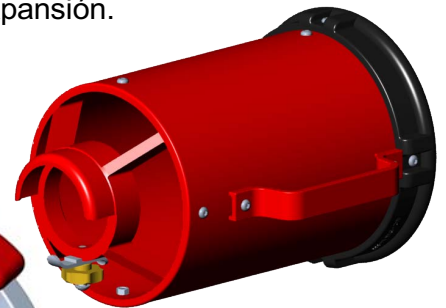

PITONES DE INCENDIO EN 15182-2 DE CAUDAL Y CHORRO REGULABLES 500 l/mn TURBOKADOR, DEBIKADOR, MAGIKADOR

En aleación de aluminio, con anodización dura e impregnación PTFE

- Regulación del chorro por rotación de la boquilla
 - Neblina como completo
 - Neblina como medio
 - Descarga de ataque (Flash Over)
 - Chorro compacto (directo)

Certificado NF Sapeurs - Pompiers
por el C.N.M.I.S. SAS
bajo el número
02-2427 CSTATV

"DEBIKADOR 500"
equipado con un acople
Guillemin DSP DN 40
Aprobación del ministerio
del interior:
n° MI - 0 - 174 - L - 14 - 02

Opcionales:

- Material de la palanca de apertura y cierre,
- Material de la esfera
- Color de la protección de la palanca de apertura y cierre, de la empuñadura tipo pistola y del recubrimiento de la boquilla.

- Opcional :
 - Boquilla espuma de baja o mediana expansión.

- Azul
- Verde
- Rojo
- Naranja
- Amarillo
- Blanco

"TURBOKADOR 500"
equipado con un acople Guillemin DSP DN 40
Aprobación del ministerio
del interior:
n° MI - 0 - 174 - L - 31 - 02