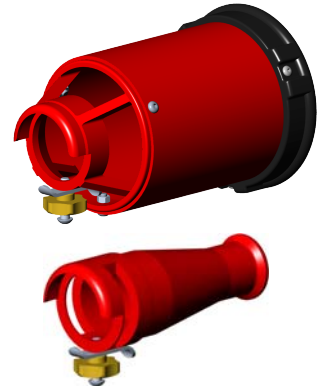

- Regulación del chorro por rotación de la boquilla
- Neblina cono completo
- Descarga de ataque (Flash Over)
- Chorro compacto (directo)

- Opcional :
- Boquilla espuma de baja o mediana expansión.

**"DEBIKADOR 150"**  
equipado con una conexión  
**GFR DN 20**  
Aprobación del ministerio  
del interior :  
**n° MI - 02 - 2463 - 02**

Opcionales :

- Material de la palanca de apertura y cierre,
- Material de la esfera
- Color de la protección de palanca de apertura y cierre, de la empuñadura tipo pistola y del recubrimiento de boquilla.

- Azul
- Verde
- Rojo
- Naranja
- Amarillo
- Blanco

**MATERIELS  
SAPEURS-POMPIERS**  
Certificado NF Sapeurs - Pompiers  
por el C.N.M.I.S. SAS  
bajo el número  
**02-2463 CSTATV**

TURBINA	DIENTES TALLADOS	DIENTES DE GOMA

Caudales regulables : 40, 75, 100, 150 l/mn a 6 bar + Purga	"TURBOKADOR" Código	"DEBIKADOR" Código	"MAGIKADOR" Código	Peso en Kg
Acople GFR hi DN 20 (NF E29-579)	00151	08088	18392	1,90
Acople Guillemín DN 20 sin bloqueo (NF E29-572)	09182	18457	18393	
Acople DSP DN 40 sin bloqueo (NF S61-704)	09183	09694	18394	
Acople Storz D/25 (DIN 14306)	09186	09010	18395	
Acople Storz C/52 (DIN 14307)	09187	09011	18396	
Conexión hi G 1 H (ISO R 228)	09184	00143	18397	
Conexión hi G 1 1/2 H (ISO R 228)	09185	09697	18398	
Conexión he G 2 B (ISO R 228)	09408	09698	18399	
Acople rápido 2" 1/2 (BS 336)	14977	14978	18469	
Acople Gost DN 50	15850	18470	18471	
Caudales regulables : 20, 60, 100, 150 l/mn a 6 bar + Purga	"TURBOKADOR" Código	"DEBIKADOR" Código	"MAGIKADOR" Código	Peso en Kg
Acople he G 2" B giratoria en 360°	16070			
Caudales regulables : 10, 20, 25, 40 GPM a 100 psi + Purga	"TURBOKADOR" Código	"DEBIKADOR" Código	"MAGIKADOR" Código	Peso en Kg
Conexión hi DN 25 (1") giratoria en 360°	02311	13718	18400	
Conexión hi DN 40 (1.5") giratoria en 360°	02310	13719	18401	