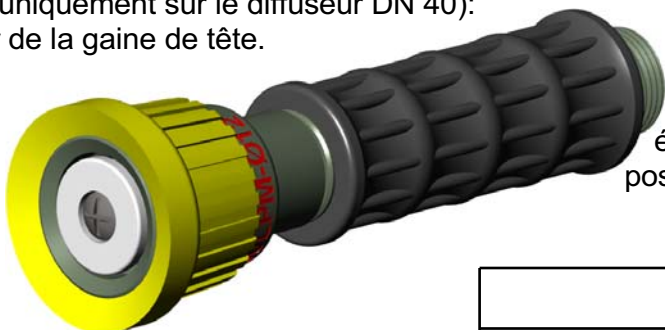

Options (uniquement sur le diffuseur DN 40):

- Couleur de la gaine de tête.

- Bleu
- Vert
- Rouge
- Orange
- Jaune
- Blanc

Livré en standard avec une gaine de tête de couleur noire

DIFFUSEUR FEUX DE FORET DN 40 AVEC MANCHE

Permet par la rotation de la bague de tête en élastomère, de passer de la position "arrêt" à la position "jet plein" et à la position "diffusion", avec réglage de l'angle de diffusion.

Débit 225 l/mn à 6 bar

Désignation	Code	Prix unit. H.T. Euros €
Diffuseur feux de forêt DN 40, entrée fileté femelle G 1 B	12048	

DIFFUSEUR FEUX DE FORET DN 20 AVEC MANCHE

Mêmes caractéristiques que pour le modèle DN 40
Débit 100 l/mn à 6 bar

Caractéristiques techniques

Ouverture, réglage de la forme du jet et fermeture par rotation de la bague de tête. La construction est en alliage d'aluminium protégé contre la corrosion. Masse : 0,3 kg.

Livré en standard avec une gaine de tête de couleur noire