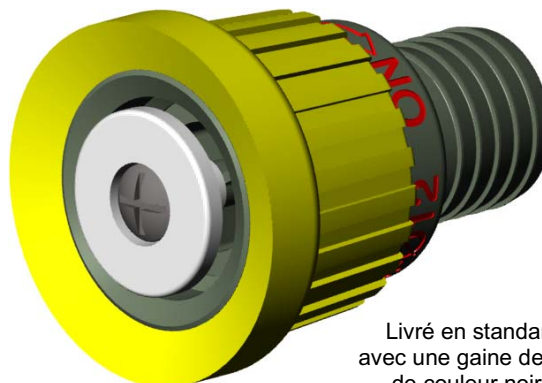

Permet par la rotation de la bague de tête en élastomère, de passer de la position "arrêt" à la position "jet plein" et à la position "diffusion", avec réglage de l'angle de diffusion.

Débit 225 l/mn à 6 bar

Désignation	Code	Prix unit. H.T. Euros €
Diffuseur feux de forêt DN 20, entrée GFR femelle DN 20	18658	
Diffuseur feux de forêt DN 20, entrée par raccord SG DN 20	18659	

DISPOSITIF DE RACCORDEMENT pour lance "feux de forêt", en alliage d'aluminium

Désignation	Code	Prix unit. H.T. Euros €
Demi-raccord sym. DN 40 à verrou, taraudé G 1 H	1835	
Bague fileté G 2 B / taraudée G 1 H	12551	

Diffuseurs "feux de forêt" A trois positions : fermé, jet plein et diffusion

Caractéristiques techniques

Ouverture, réglage de la forme du jet et fermeture par rotation de la bague de tête. La construction est en alliage d'aluminium protégé contre la corrosion. Masse : 0,3 kg.

Livré en standard avec une gaine de tête de couleur noire