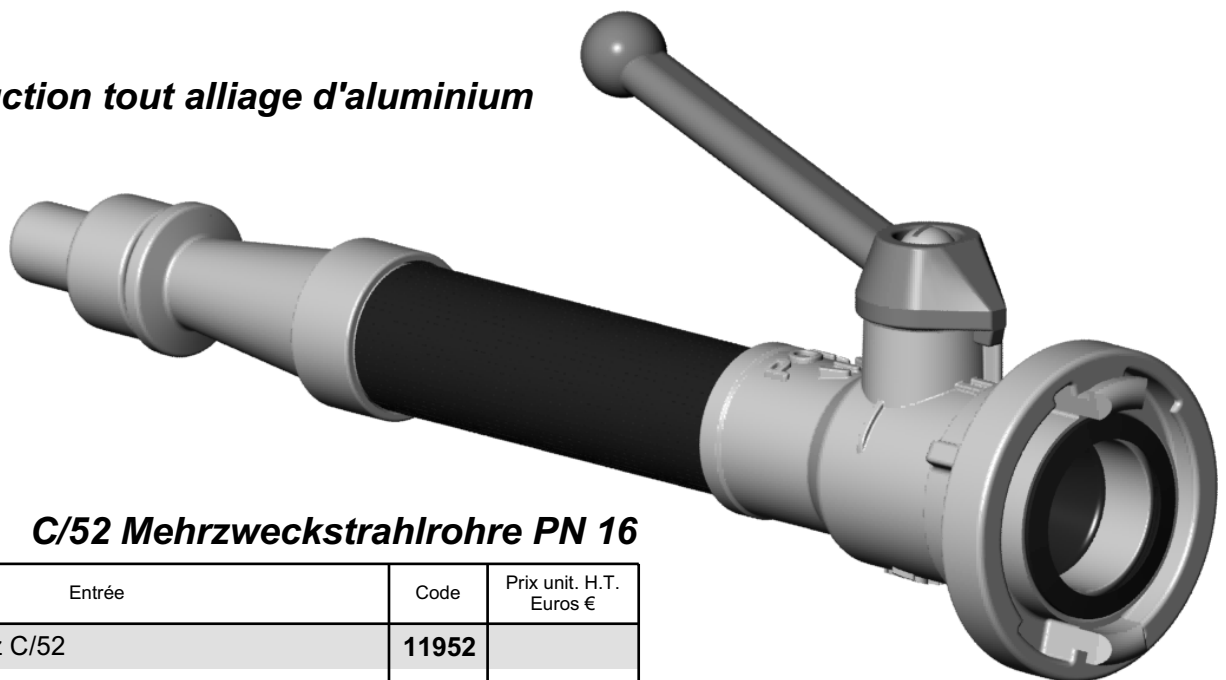

**Construction alliage d'aluminium
et fût plastique**

D/25 Mehrzweckstrahlrohre PN 16

Entrée	Code	Prix unit. H.T. Euros €
Raccord Storz D/25	9841	
Filetage mâle G 1 B	9840	

C/52 Mehrzweckstrahlrohre PN 16

Entrée	Code	Prix unit. H.T. Euros €
Raccord Storz C/52	9837	
Filetage mâle G 2 B	9782	
Raccord Instantaneous 2.5" (BS 336)	16087	

Construction tout alliage d'aluminium

C/52 Mehrzweckstrahlrohre PN 16

Entrée	Code	Prix unit. H.T. Euros €
Raccord Storz C/52	11952	
Filetage mâle G 2 B	13116	
Raccord Instantaneous 2.5" (BS 336)	16088	