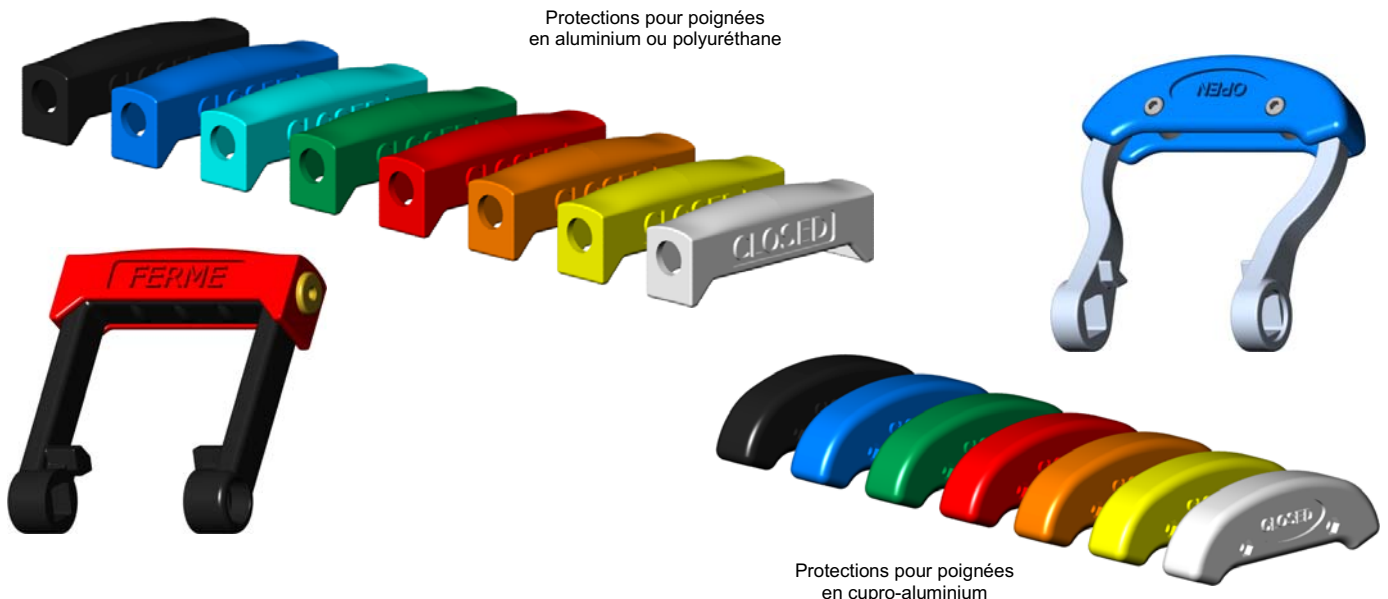

Poignées pistolet

Gaines de tête

Désignation	Noir	Bleu	Turquoise	Vert	Rouge	Orange	Jaune	Blanc	Prix unit. H.T. Euros €
Poignée pistolet	9235	9633	9570	9572	9571	9569	9568	9573	
Protection pour poignée aluminium ou polyuréthane									
- Avec inscription: "OUVERT - FERME"	9266	9635	9582	9584	9583	9581	9580	9585	
- Avec inscription: "OPEN - CLOSED"	9265	9634	9576	9578	9577	9575	9574	9579	
- Avec inscription: "AUF - ZU"	9267	9636	9588	9590	9589	9587	9586	9591	
- Avec inscription: "ABIERTO - CERRADO"	9797N	9797B	9797T	9797G	9797R	9797O	9797Y	9797W	
Protection pour poignée cupro-aluminium									
- Avec inscription: "OUVERT - FERME"	13675	13672		13673	13671	13670	13669	13674	
- Avec inscription: "OPEN - CLOSED"	13689	13686		13687	13685	13684	13683	13688	
- Avec inscription: "AUF - ZU"	13696	13693		13694	13692	13691	13690	13695	
- Avec inscription: "ABIERTO - CERRADO"	13703	13700		13701	13699	13698	13697	13702	
Gaine de tête									
- Série 150 l/mn	0934	9993	9594	9596	9595	9593	9592	9597	
- Série 500 l/mn	0238	9994	9600	9602	9601	9599	9598	9603	
- Série 750 & 1000 l/mn	11404	9995	9606	9608	9607	9605	9604	9609	

Protections pour poignées en aluminium ou polyuréthane

Protections pour poignées en cupro-aluminium