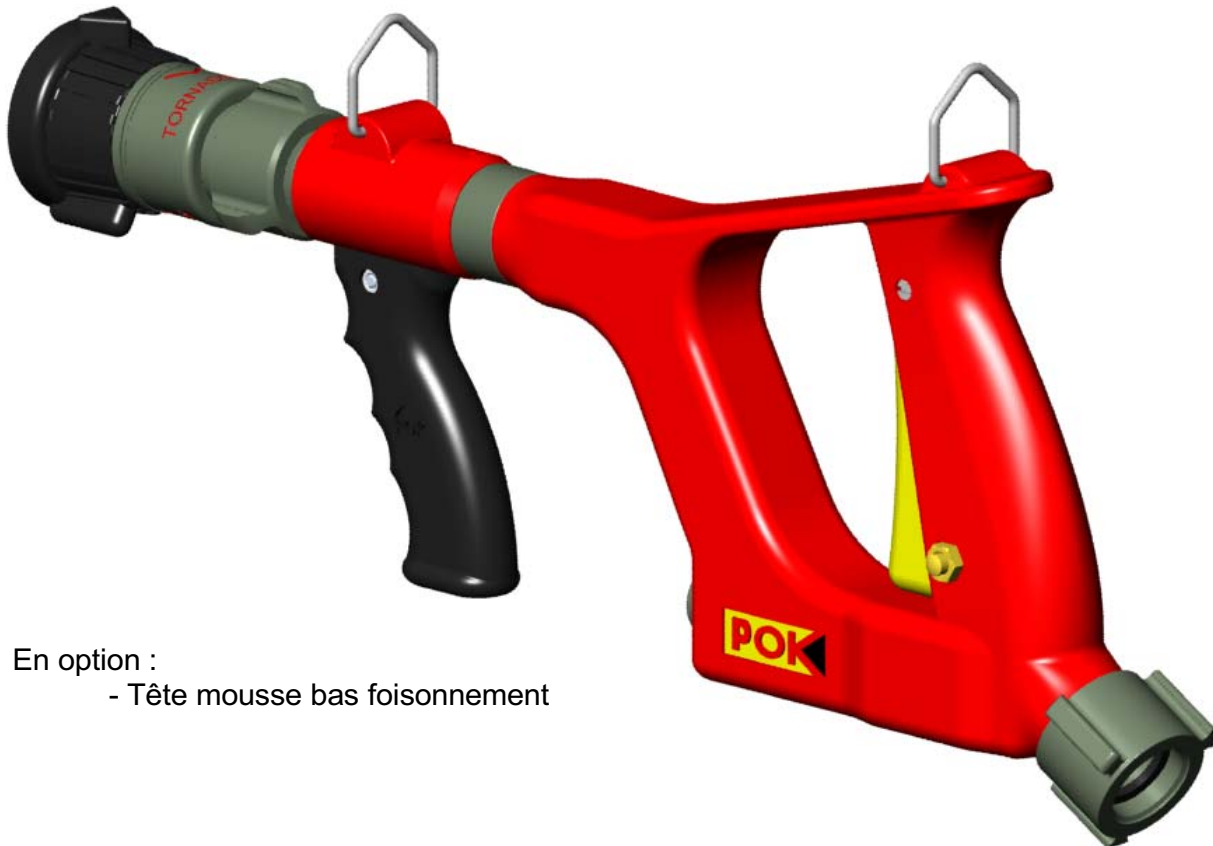

Cette lance fonctionne aussi en basse pression avec un débit maximum de 150 l/min.

En option :
- Tête mousse bas foisonnement

Débit nominal : 150 l/min à 40 bar

Raccord d'entrée	Code	Prix unit. H.T. Euros €
Fileté femelle GFR DN 20 tournant	13113	
Fileté femelle 1" NH tournant	12322	
Fileté femelle G 1 H tournant	13114	