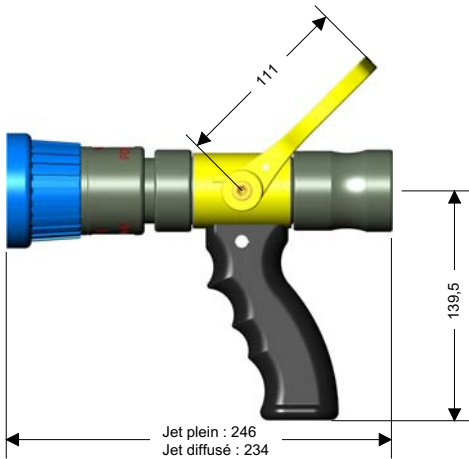

# LANCE D'INCENDIE A ROBINET SIMPLIFIE POKALITE, TORNALITE

En alliage d'aluminium, avec anodisation dure et imprégnation PTFE

Désignation	Code	Prix unit. H.T. Euros €
Lance "Pokalite" 150 entrée GFR FF DN 20	19652	272,00

Lance "Pokalite" 150  
à débit fixe, réglage de jet et purge  
en alliage d'aluminium

Lance "Tornalite" 150  
à débit variable - régulation de pression,  
réglage de jet et purge  
en alliage d'aluminium

Désignation	Code	Prix unit. H.T. Euros €
Lance "Tornalite" 150 entrée GFR FF DN 20	19647	272,00