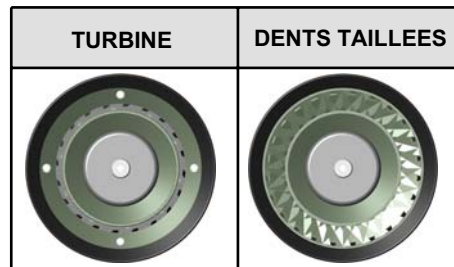

Tête de diffusion Type "750"

Débits réglables : 95, 125, 150, 200 GPM à 100 PSI + Purge	"TURBOKADOR" Code	"DEBIKADOR" Code	Prix unit. H.T. Euros €
Raccord fileté femelle DN 40 (1"1/2) ou DN 65 (2"1/2) (Nous préciser à la commande)	09974	18627	

Tête de diffusion Type "1000"

Débits réglables : 300, 500, 750, 1000 l/mn à 6 bar + Purge	"TURBOKADOR" Code	"DEBIKADOR" Code	Prix unit. H.T. Euros €
Raccord DSP DN 65 (NF S61-704)	09737	09709	
Raccord Storz B/75 à cliquet (DIN 14 308)	09738	09710	
Raccord fileté mâle G 2 1/2 B (ISO R 228)	09739	09711	

Débits réglables : 100, 150, 200, 250 GPM à 100 PSI + Purge	"TURBOKADOR" Code	"DEBIKADOR" Code	Prix unit. H.T. Euros €
Raccord fileté femelle DN 65 (2"1/2), écrou tournant	08346	18628	

Débits réglables : 200, 250, 300, 350 GPM à 100 PSI + Purge	"TURBOKADOR" Code	"DEBIKADOR" Code	Prix unit. H.T. Euros €
Raccord fileté femelle DN 65 (2"1/2), écrou tournant	09975	18629	