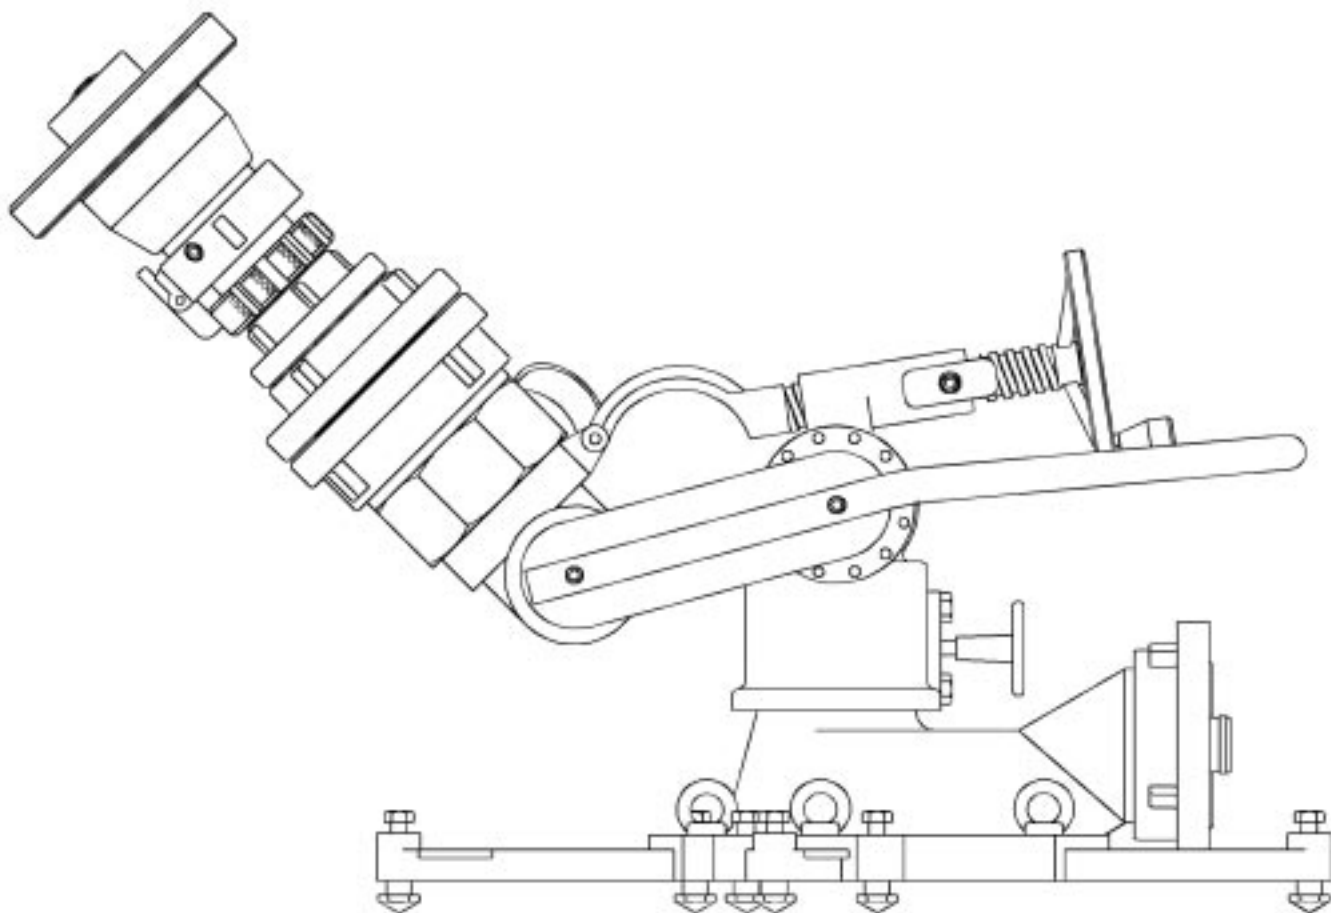

“MINOTOR 5000” 移动式底座

| 输入 | 输出 | 代 码 |
|-----------------|------------------------|-------------|
| 卡式 4.0" / A/110 | "卢浮 5000" 高压炮头 5000升/分 | 9692 |

《MINOTOR 5000》
被瑞士陆军使用
该炮经俄罗斯内政部认证