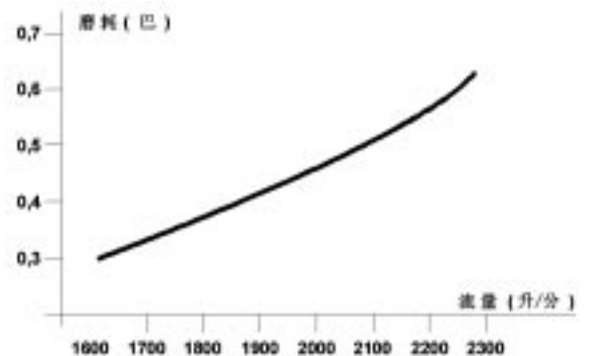

"Antenor" 3000

输入	输出	代码
2 X 2.5" 卡口	2.5" 卡口	9362
2 X DSP DN 65,	内螺纹 2 1/2"	7760
2 X 外螺纹 2 1/2 "	内螺纹 2 1/2"	3209