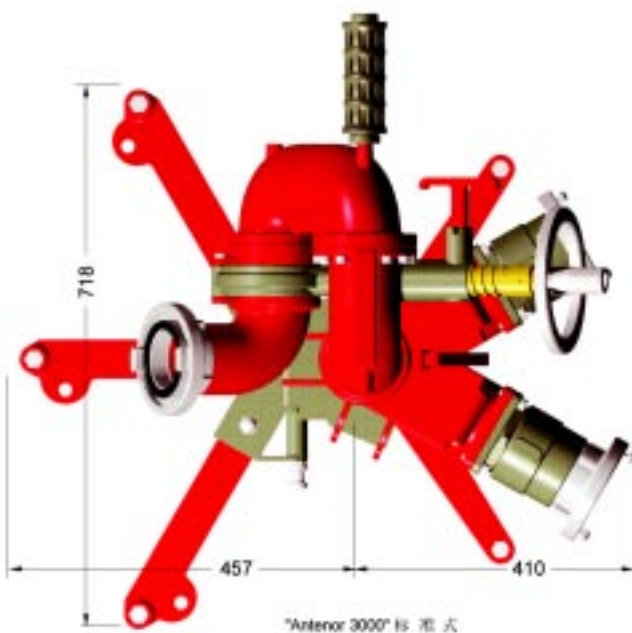

- 移动式或固定式
- 独一无二的“KLAP-KLAP”快速组装托架
- 极其轻便，重量不超过 10 公斤。
- 高效设计，水流磨擦损耗降至最低。
- 180° 水平运作，配备垂直运作安全锁。
- 流量最大可达到 1250 加仑 / 分钟
- 折叠移动式强力底座，方便存储。
- 2.5" 流径
- 配有 2.5" 或 3.0" 双接口
- 红色环氧树脂镀膜

该炮经俄罗斯内政部认证

它还是香港特别行政区消防队的使用装备

### "Antenor" 3000

输入	输出	代码
2 X 2.5" 卡口	2.5" 卡口	9362
2 X DSP DN 65,	内螺纹 2 1/2"	7760
2 X 外螺纹 2 1/2 "	内螺纹 2 1/2"	3209

该炮被法国海军采用

并担任着“戴高乐”号核动力航空母舰的消防重任

博克独一无二快速组装托架“KLAP-KLAP”  
代码 7738