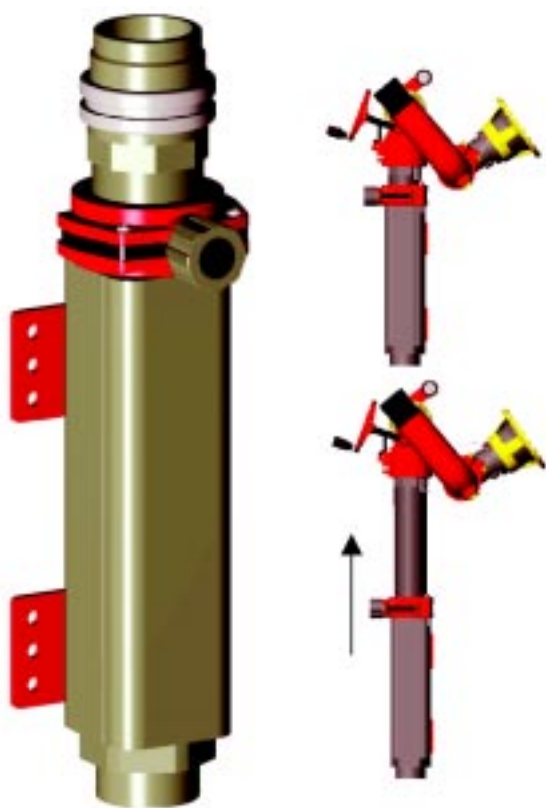

LMP80 自摆装置

描述	代码
LMP80 自摆装置, 说明接口规格	14230

- 自摆装置安装或拆卸只需几秒钟
- On/Off 锁钮可随时停止自摆装置工作
- 单接口输入或双接口输入
- 4.0" 炮管
- 自摆范围 0° - 60°
- 重量 : 5.3 公斤 / 12 磅

电动延伸管 (延长 300mm / 12")

描述	代码
配备电缆, 提升感应器, 警示灯和安装托盘	8293

LPM80 储存托架

描述	代码
不锈钢结构, 配备可调节固定带。	11007

消防车安装法兰

描述	代码
法 兰 3.0" ASA 150	8291
法 兰 4.0" ASA 150	8292