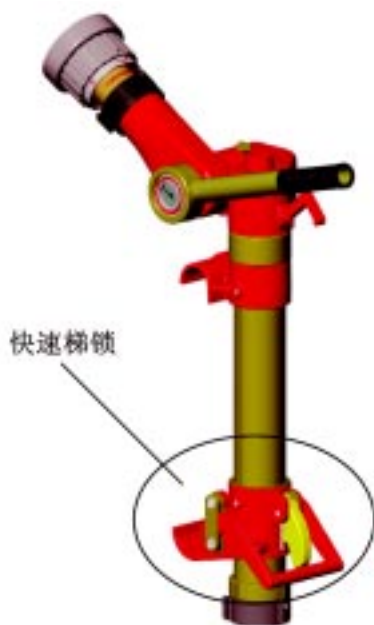

折叠状态

打开状态

配备了自摆装置的 POKET 便携炮

折叠式便携炮

- 简便迅速
- 握住并扳动任一前支架腿,轻而易举将折叠支架打开
- 安全带确保便携炮操作安全
- 连接水源
- 调整喷射模式和方向

重量: 12 公斤 /26.4 磅 配备《塞纳 1600》炮头

自摆装置

- 自摆装置安装或拆卸只需几秒钟
- On/Off 锁钮可随时停止自摆装置工作
- 2.5" 或 4.0" 卡式单接口输入或 2 X 2.5" 双接口输入
- 2.5" 炮管
- 自摆范围 0° - 60°

重量: 2.9 公斤 /6.5 磅 配备《塞纳 1600》炮头

消防梯座式便携炮

- 梯座式便携炮能够迅速锁定在决大多数消防梯上,使消防炮无论从高度还是长度上都更具威力

重量: 11 公斤 /24 磅 配备《塞纳 1600》炮头

快速梯锁

配备于消防梯上的梯座式 POKET 便携炮

规格	代码
POKET 折叠便携炮	12697
POKET 消防梯座式便携炮	12900
自摆装置	14025
"塞纳 1600" 炮头	9972-1