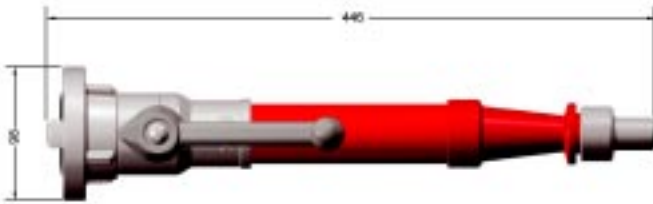

铝塑结构

C/52 压力16巴

规格	代码
输入卡口 C/52	11952
输入外螺纹 2"	13116

**DMB**  
扇形喷射和开关闸

规格	铝 代码	青铜 代码
DMB - 20/7-7	7350	7360
DMB - 40/12-12	2784	2837
DMB - 40/14-14	7351	7361
DMB - 65/18-15	7352	7362

D/25 压力16巴

规格	代码
输入卡口 D/25	9841
输入外螺纹 1"	9840

C/52 压力16巴

规格	代码
输入卡口 C/52	9837
输入外螺纹 2"	9782

100% 铝结构

**DMA**  
直射、喷雾和开关闸

规格	铝 代码	青铜 代码
DMA - 40/12-12	7330	7681
DMA - 40/14-14	1929	7683
DMA - 65/18-15	7331	
DHT - 40 (用于带电火)	7332	
DHT - 40/12-12 (用于带电火)		7682
DHT - 65 (用于带电火)	7333	