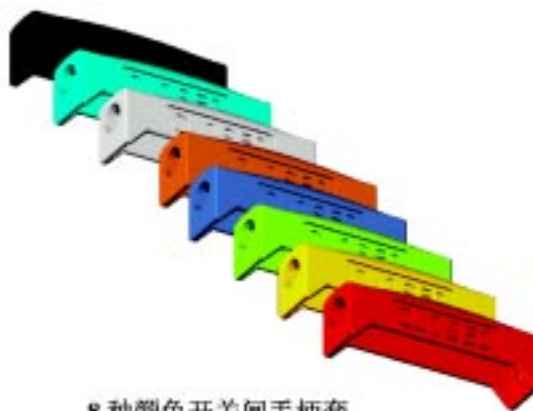

手枪式握柄

颜色任意选择，  
没有额外收费，  
购买时请说明，  
标准型为黑色。

描述	黑	红	桔红	黄	绿	青绿	蓝	白
手枪式握柄	9235	9571	9569	9568	9572	9570	9633	9573
开关闸手柄套								
标有开—关	9266	9583	9581	9580	9584	9582	9635	9585
	9265	9577	9575	9574	9578	9576	9634	9579
	9267	9589	9587	9586	9590	9588	9636	9591
枪头防护套								
- 150 系列	0934 *	9595	9593	9592	9596	9594	9993	9620
- 500 系列	0238 *	9601	9599	9598	9602	9600	9994	9603
- 750 & 1000 系列	11404 *	9607	9605	9604	9608	9606	9995	9609

(\*) 标准型

枪头防护套

马蹄铁型开关闸手柄套

8 种颜色开关闸手柄套

标准开关闸手柄套