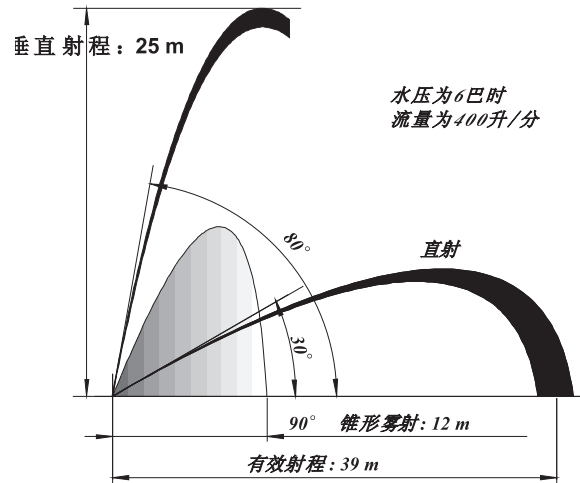

博克《卢浮德标》系列(Debikador DIN Series)
《卢浮德标 400》
流量、喷射模式可调节式

卡式接口 C52

重量: 2.9 公斤

"卢浮德标 400"
流量喷射模式可调节

输入	代码
卢浮德标400(流量挡位 60、130、235、400升/分)	13135

水流量 升/分钟	测试水压 巴 Bar	最远射程 米 M	有效射程 米 M	德国政府 TUV 标准值 米 M
60	6	21.5	19.3	14.8
130	6	31.7	28.5	20.3
235	6	36.8	33.1	25.0
400	6	43.4	39.0	30.0