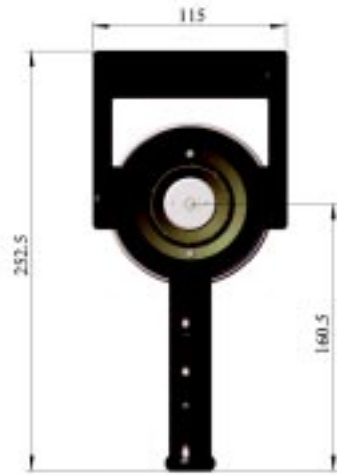

博克《卢浮德标》系列(Debikador DIN Series)
《卢浮德标 400》
流量、喷射模式可调节式

卡式接口 C52

重量: 2.9 公斤

"卢浮德标 400"
流量喷射模式可调节

输入	代码
卢浮德标400(流量挡位 60、130、235、400升/分)	13135

水流量 升/分钟	测试水压 巴 Bar	最远射程 米 M	有效射程 米 M	德国政府 TUV 标准值 米 M
60	6	21.5	19.3	14.8
130	6	31.7	28.5	20.3
235	6	36.8	33.1	25.0
400	6	43.4	39.0	30.0