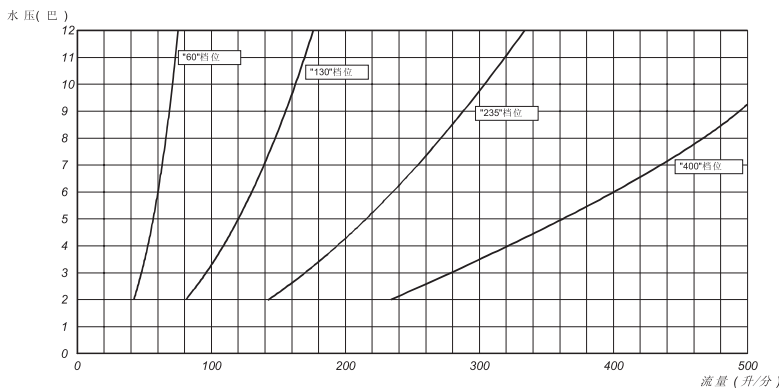

博克《卢浮德标》系列(Debikador DIN Series)
《卢浮德标 400》
流量、喷射模式可调节式

卡式接口 C52

重量: 2.9 公斤

"卢浮德标 400"
流量喷射模式可调节

输入	代码
卢浮德标400(流量挡位 60、130、235、400升/分)	13135

水流量 升/分钟	测试水压 巴 Bar	最远射程 米 M	有效射程 米 M	德国政府 TUV 标准值 米 M
60	6	21.5	19.3	14.8
130	6	31.7	28.5	20.3
235	6	36.8	33.1	25.0
400	6	43.4	39.0	30.0