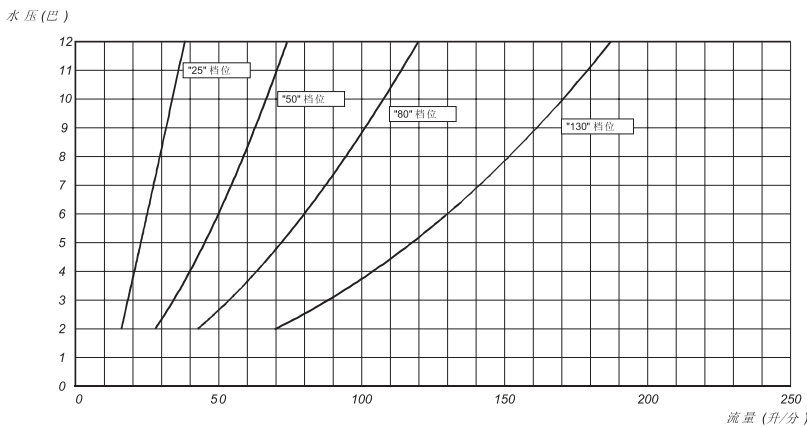

博克《卢浮德标》系列(Debikador DIN Series)  
《卢浮德标 130》  
流量、喷射模式可调节式

重量: 2.35 公斤

"卢浮德标 130"  
流量喷射模式可调节

输入	代码
卢浮德标130 (流量挡位 25/50/80/130升/分)	13637

购买时, 请说明接口款式及尺寸

水流量 升/分钟	测试水压 巴	最远射程 米 M	有效射程 米 M	德国政府 TUV 标准值 米 M
25	6	14.2	12.8	10.0
50	6	21.2	19.1	13.5
80	6	27.0	24.3	17.0
130	6	33.0	29.7	20.3