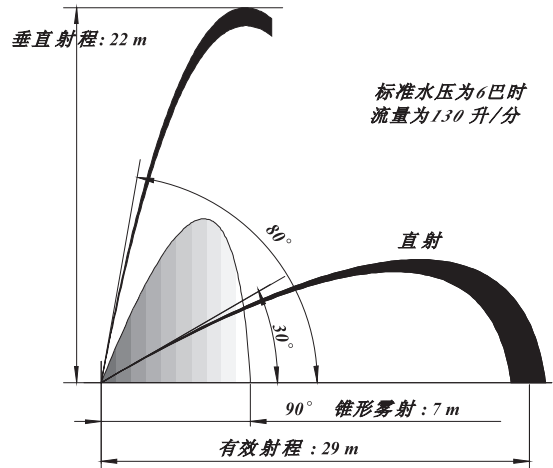

博克《卢浮德标》系列(Debikador DIN Series)  
《卢浮德标 130》  
流量、喷射模式可调节式

重量: 2.35 公斤

"卢浮德标 130"  
流量喷射模式可调节

输入	代码
卢浮德标130 (流量挡位 25/50/80/130升/分)	13637

购买时, 请说明接口款式及尺寸

水流量 升/分钟	测试水压 巴	最远射程 米 M	有效射程 米 M	德国政府 TUV 标准值 米 M
25	6	14.2	12.8	10.0
50	6	21.2	19.1	13.5
80	6	27.0	24.3	17.0
130	6	33.0	29.7	20.3