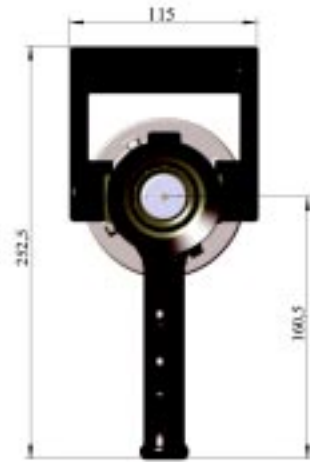

博克《卢浮德标》系列(Debikador DIN Series)  
《卢浮德标 130》  
流量、喷射模式可调节式

重量: 2.35 公斤

"卢浮德标 130"  
流量喷射模式可调节

输入	代码
卢浮德标130 (流量挡位 25/50/80/130升/分)	13637

购买时, 请说明接口款式及尺寸

水流量 升/分钟	测试水压 巴	最远射程 米 M	有效射程 米 M	德国政府 TUV 标准值 米 M
25	6	14.2	12.8	10.0
50	6	21.2	19.1	13.5
80	6	27.0	24.3	17.0
130	6	33.0	29.7	20.3