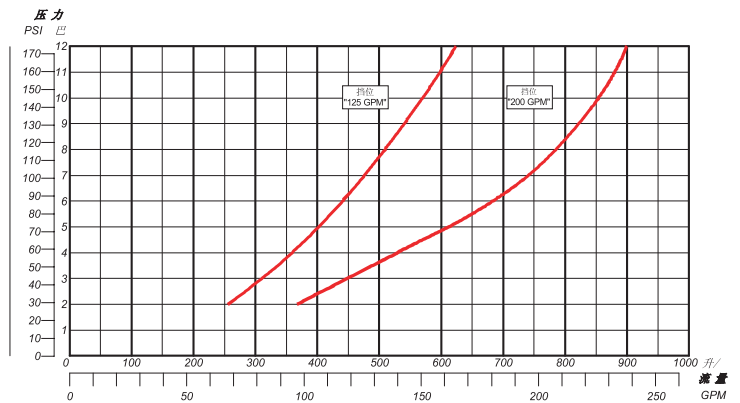

中流量范围
手枪式

塞纳 750

"塞纳 750"

流量可调节档位 350、500、600 和 750 升/分

规格	代码
塞纳 750 - DSP 40mm (NF S61-704)	9190
塞纳 750 - DSP 65mm (NF S61-704)	9191
塞纳 750 - 卡式 C/52 (DIN 14307)	9193
塞纳 750 - 卡式 B/75	9194
塞纳 750 - 外螺纹 2" (ISO R 228)	9192

"塞纳 750"

流量可调节档位 95、125、150 和 200 GPM

规格	代码
塞纳 750 - 1.5" 卡式接口	10648

"塞纳 750" - 枪头

流量可调节档位 95、125、150 和 200 GPM

规格	代码
塞纳 750 - 1.5" 或 2.5" 卡式 请说明型号和螺纹类型	9974

« 塞纳 500 » 枪头